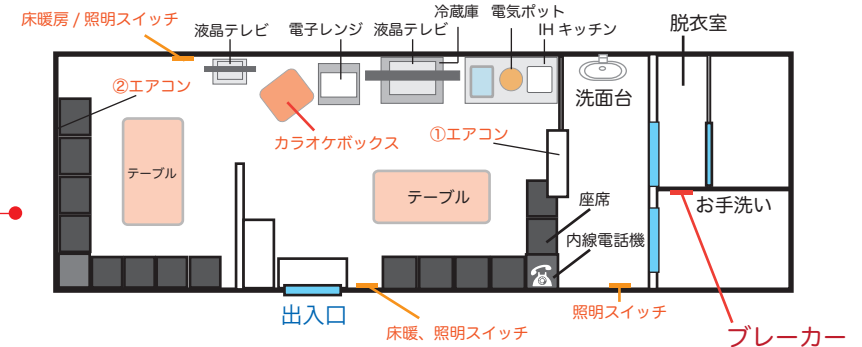

その他ご案内

小谷観光タクシー
TEL 0261-82-2045
その他のタクシー会社はインターネット等で検索ください。

電子レンジ、電気ポット、各暖房

上記の家電製品を同時に使うとブレーカーが落ちる場合があります。
ブレーカーはお手洗い入って左上の壁にあります。

飲酒運転禁止
お車でお越しの方でご飲酒された方は必ず代行運転またはタクシーをご利用下さい。